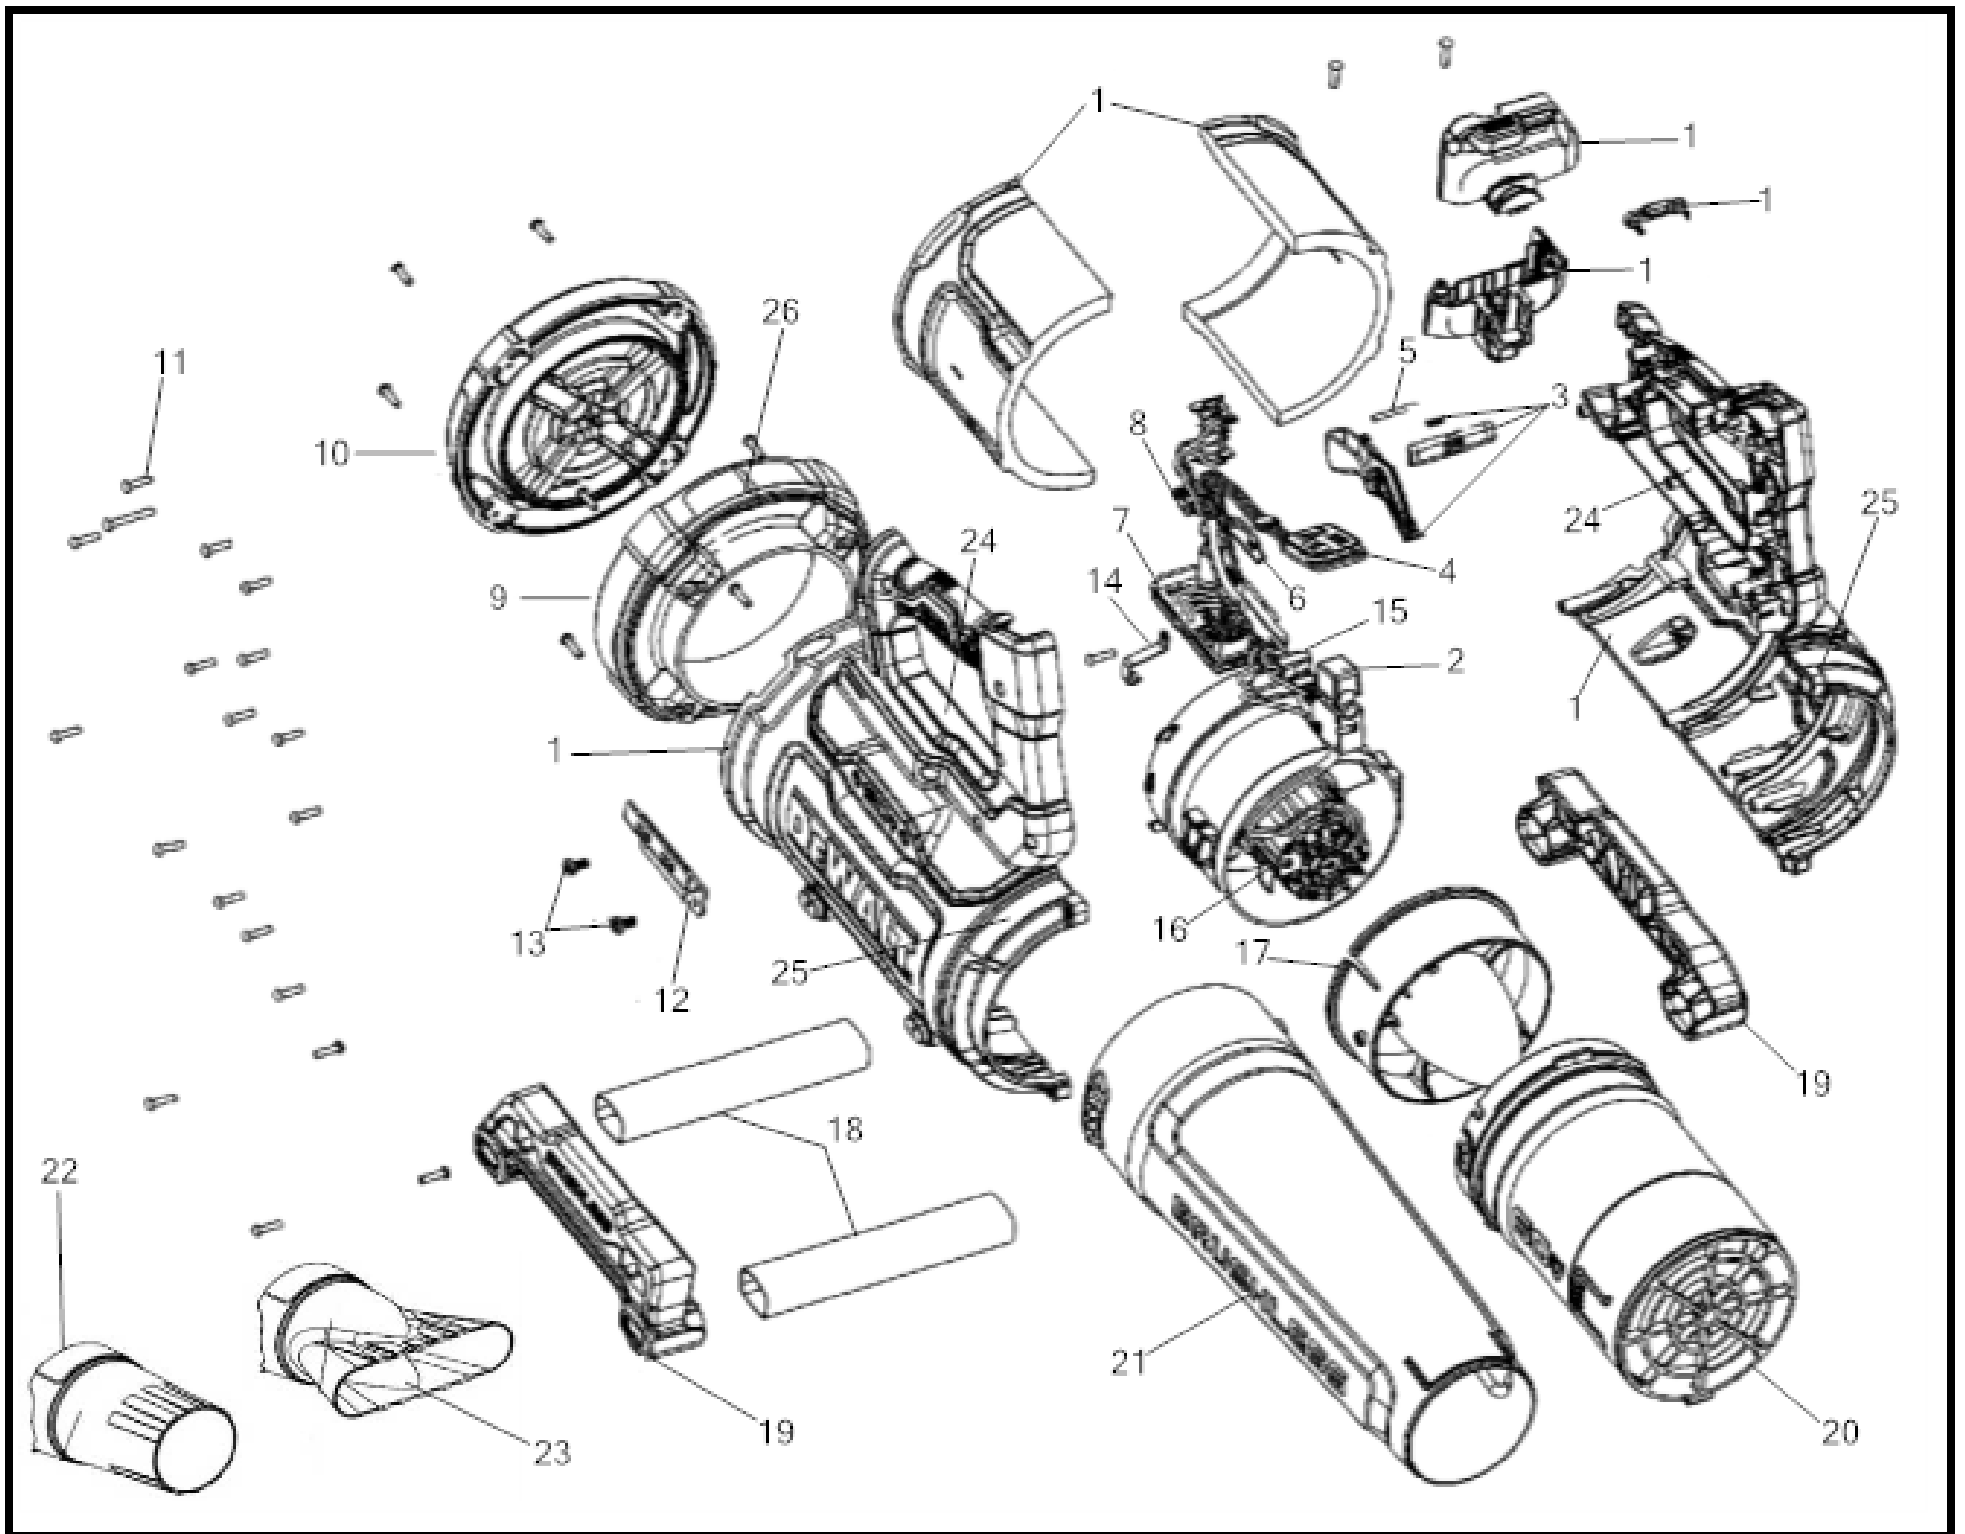

DCMBL777X1 BLOWER 1

Parts List DCMBL777X1 BLOWER 1

Item	Part Number	Qty	Part Description	General Description	Other Info	Repair Inst	Markets
1	NA345529	1	HOUSING SA			No	QW
2	NA317791	1	SWITCH SA			No	QW
3	NA401067	1	TRIGGER LOCK-ON			No	QW
4	NA283407	1	DISPLAY			No	QW
5	605211-01	1	PIN			No	QW
6	NA289272	1	WIRE	Ground Safety Wire		No	QW
7	NA485074	1	MOTOR SA	MOTOR AND MODULE SA		No	QW
8	N590958	1	CONNECTOR	WAGO, 3-WIRE		No	QW
9	NA291204	1	INTAKE			No	QW
10	NA298876	1	GRILLE			No	QW
11	N831593	28	SCREW			No	QW
12	NA363016	1	SUPPORT BRACKET			No	QW
13	NA359422	2	SCREW			No	QW
14	NA294501	1	BRACKET			No	QW
15	650974-00	2	CONNECTOR			No	QW
16	NA201931	1	MOTOR SA			No	QW
17	NA201957	1	HOUSING			No	QW
18	NA293402	2	STAND			No	QW
19	NA293350	2	STAND			No	QW
20	NA490153	1	TUBE			No	QW
21	NA327426	1	TUBE			No	QW
22	NA327427	1	NOZZLE BLOWER			No	QW
23	NA327428	1	NOZZLE BLOWER			No	QW
24	NA355143	1	WARNING LABEL			No	QW
25	NA355144	1	WARNING LABEL			No	QW
26	NA355142	1	RATING LABEL			No	QW